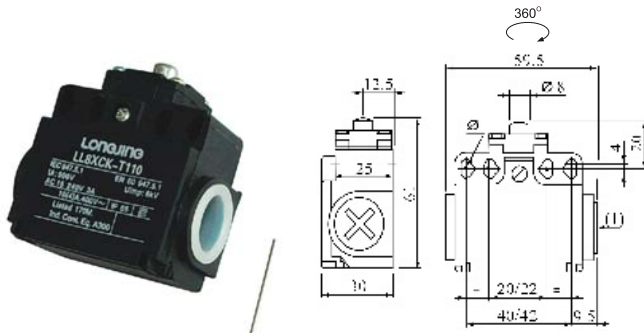

# LL8XCK-T Limit Switch行程开关

LL8XCK-T110

LL8XCK-T102

LL8XCK-T106

LL8XCK-T128

LL8XCK-T118

LL8XCK-T121

LL8XCK-T145

LL8XCK-T127