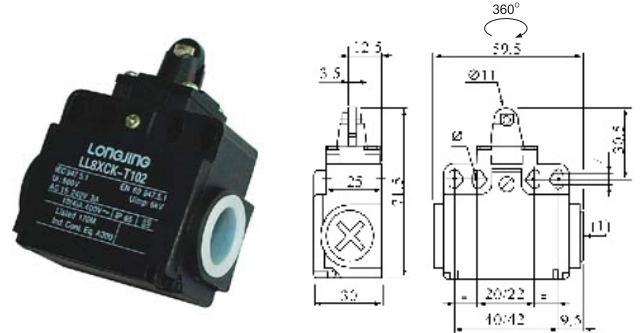

# LL8XCK-T Limit Switch行程开关

LL8XCK-T110

LL8XCK-T102

LL8XCK-T106

LL8XCK-T128

LL8XCK-T118

LL8XCK-T121

LL8XCK-T145

LL8XCK-T127