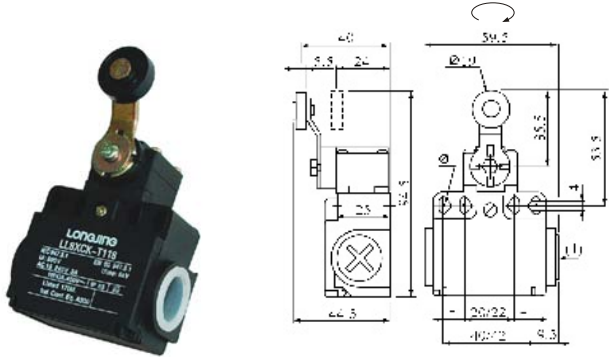

# LL8XCK-T Limit Switch行程开关

LL8XCK-T110

LL8XCK-T102

LL8XCK-T106

LL8XCK-T128

LL8XCK-T118

LL8XCK-T121

LL8XCK-T145

LL8XCK-T127