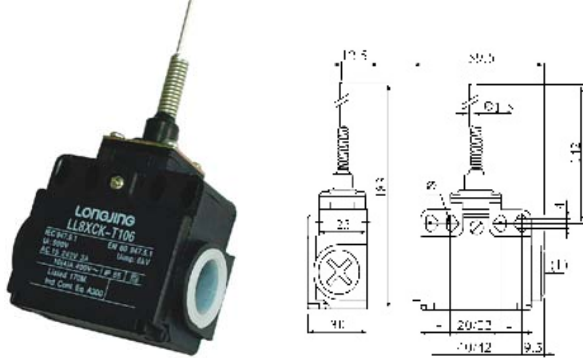

# LL8XCK-T Limit Switch行程开关

LL8XCK-T110

LL8XCK-T102

LL8XCK-T106

LL8XCK-T128

LL8XCK-T118

LL8XCK-T121

LL8XCK-T145

LL8XCK-T127