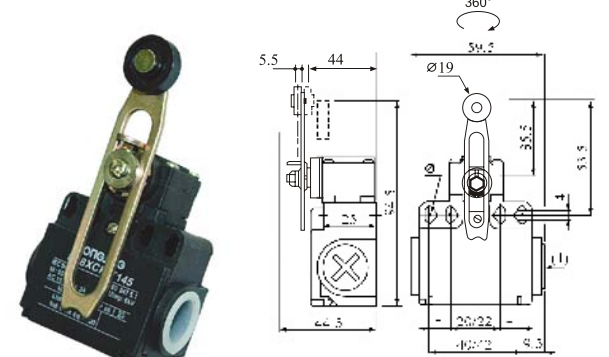

# LL8XCK-T Limit Switch行程开关

LL8XCK-T110

LL8XCK-T102

LL8XCK-T106

LL8XCK-T128

LL8XCK-T118

LL8XCK-T121

LL8XCK-T145

LL8XCK-T127