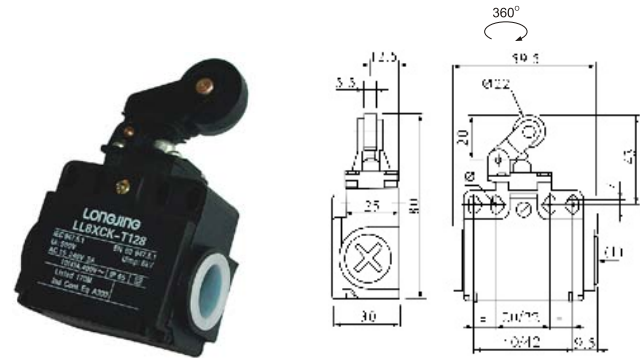

# LL8XCK-T Limit Switch行程开关

LL8XCK-T110

LL8XCK-T102

LL8XCK-T106

LL8XCK-T128

LL8XCK-T118

LL8XCK-T121

LL8XCK-T145

LL8XCK-T127