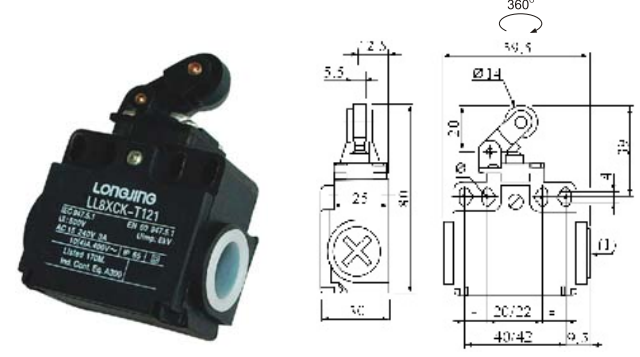

# LL8XCK-T Limit Switch行程开关

LL8XCK-T110

LL8XCK-T102

LL8XCK-T106

LL8XCK-T128

LL8XCK-T118

LL8XCK-T121

LL8XCK-T145

LL8XCK-T127